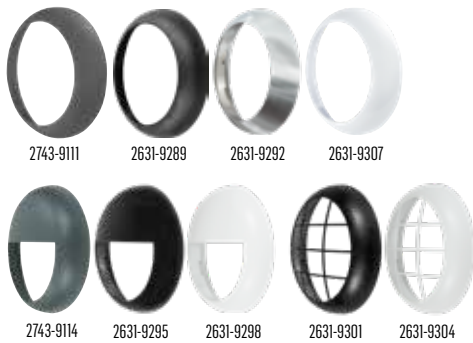

**Optional Bezels:**

**CLIP-ON BEZELS**

- 9 x Clip-on bezels available [white bezel included]
- Conduit knockouts on bezel
- Bezels hide fixings when installed

**CCT SELECTABLE**  
CCT Colour Select Function  
[WW / CW / DL]